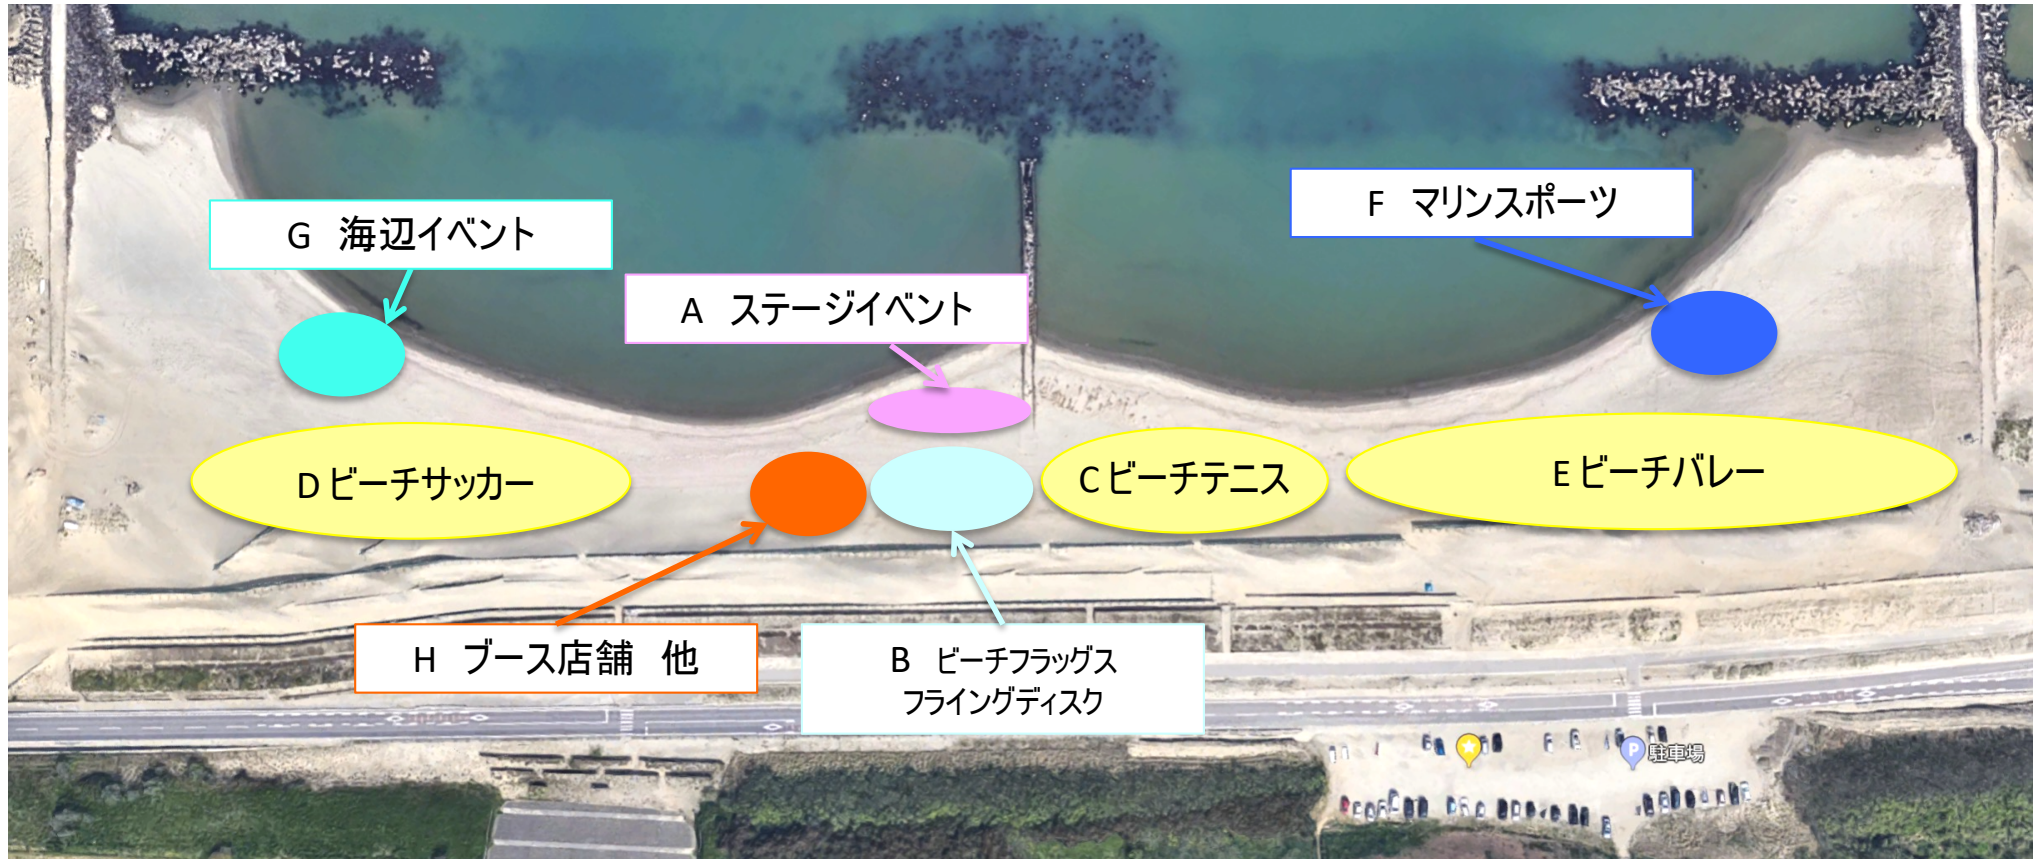

ビーチライフIN新潟 大会・イベント会場案内

関屋浜方面
* 臨時駐車場

新潟みなとトンネル