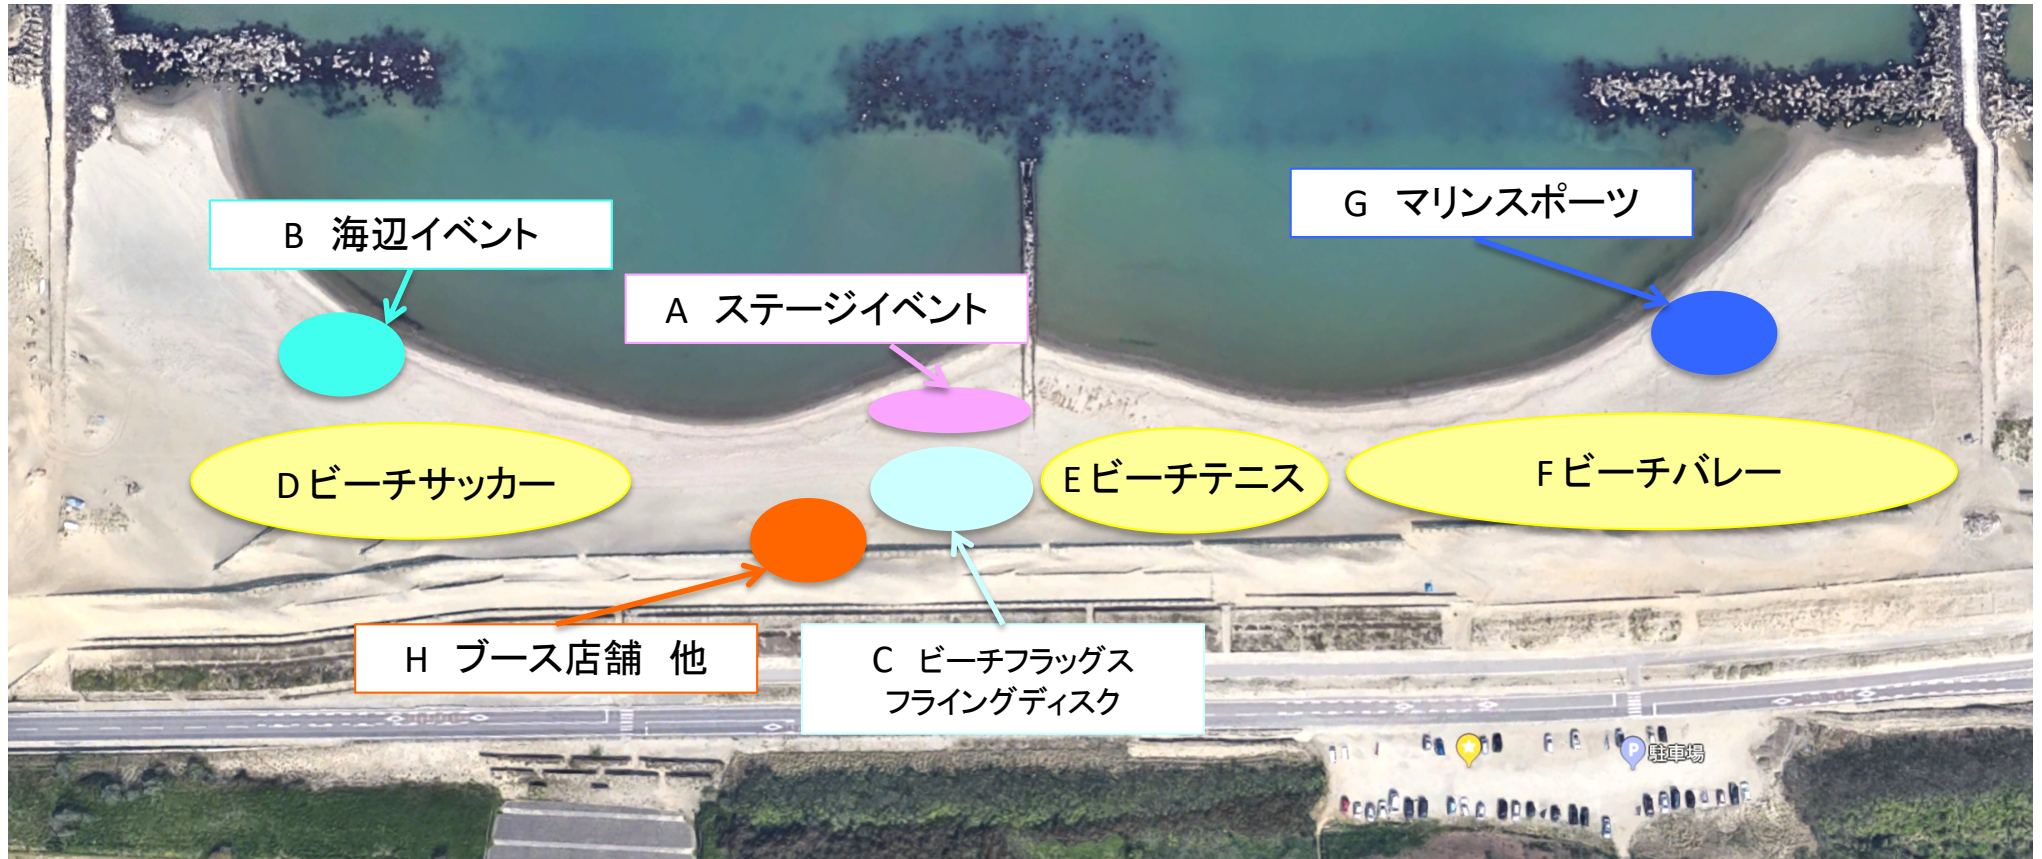

ビーチライフIN新潟 大会・イベント会場案内

関屋浜方面
* 臨時駐車場

新潟みなとトンネル