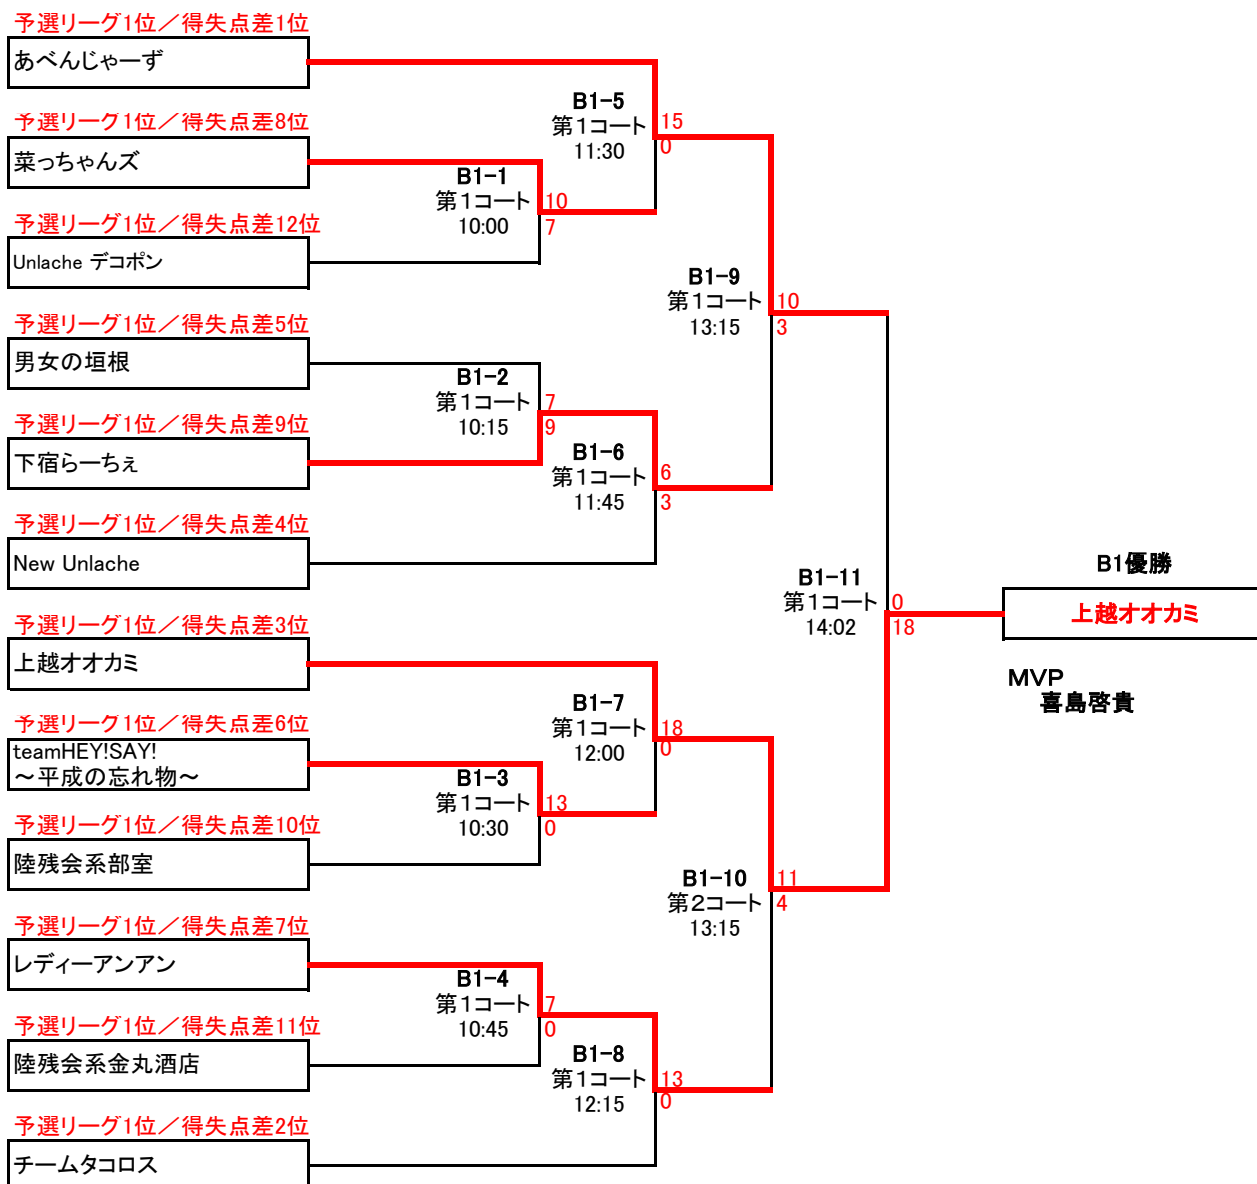

25日(日) B1トーナメント

★B1トーナメント(各リーグ1位)
 試合時間…「前半6分」「ハーフタイム1分」「後半6分」
 ただし、決勝は「前半7分」「ハーフタイム1分」「後半7分」
 ※組合せは前日のリーグ戦の得失点差により決定します。

25日(日) B2トーナメント

★B2トーナメント(各リーグ2位)
試合時間…「前半6分」「ハーフタイム1分」「後半6分」

※組合せは前日のリーグ戦の得失点差により決定します。

25日(日) B3トーナメント

★B3トーナメント(各リーグ3位)
 試合時間…「前半6分」「ハーフタイム1分」「後半6分」

※組合せは前日のリーグ戦の得失点差により決定します。

27日(日) レディーストーナメント

★レディーストーナメント

試合時間…「前半6分」「ハーフタイム1分」「後半6分」 敗者トーナメントは5分1本勝負

ただし、決勝は「前半7分」「ハーフタイム1分」「後半7分」(敗者決勝は前半6分、後半6分)

※組合せは前日のリーグ戦の順位により決定します。

予選1位

大川クリステル雅美

L-1
第1コート
12:30

20
0

予選4位

J(oetsu) Soul Sisters

予選2位