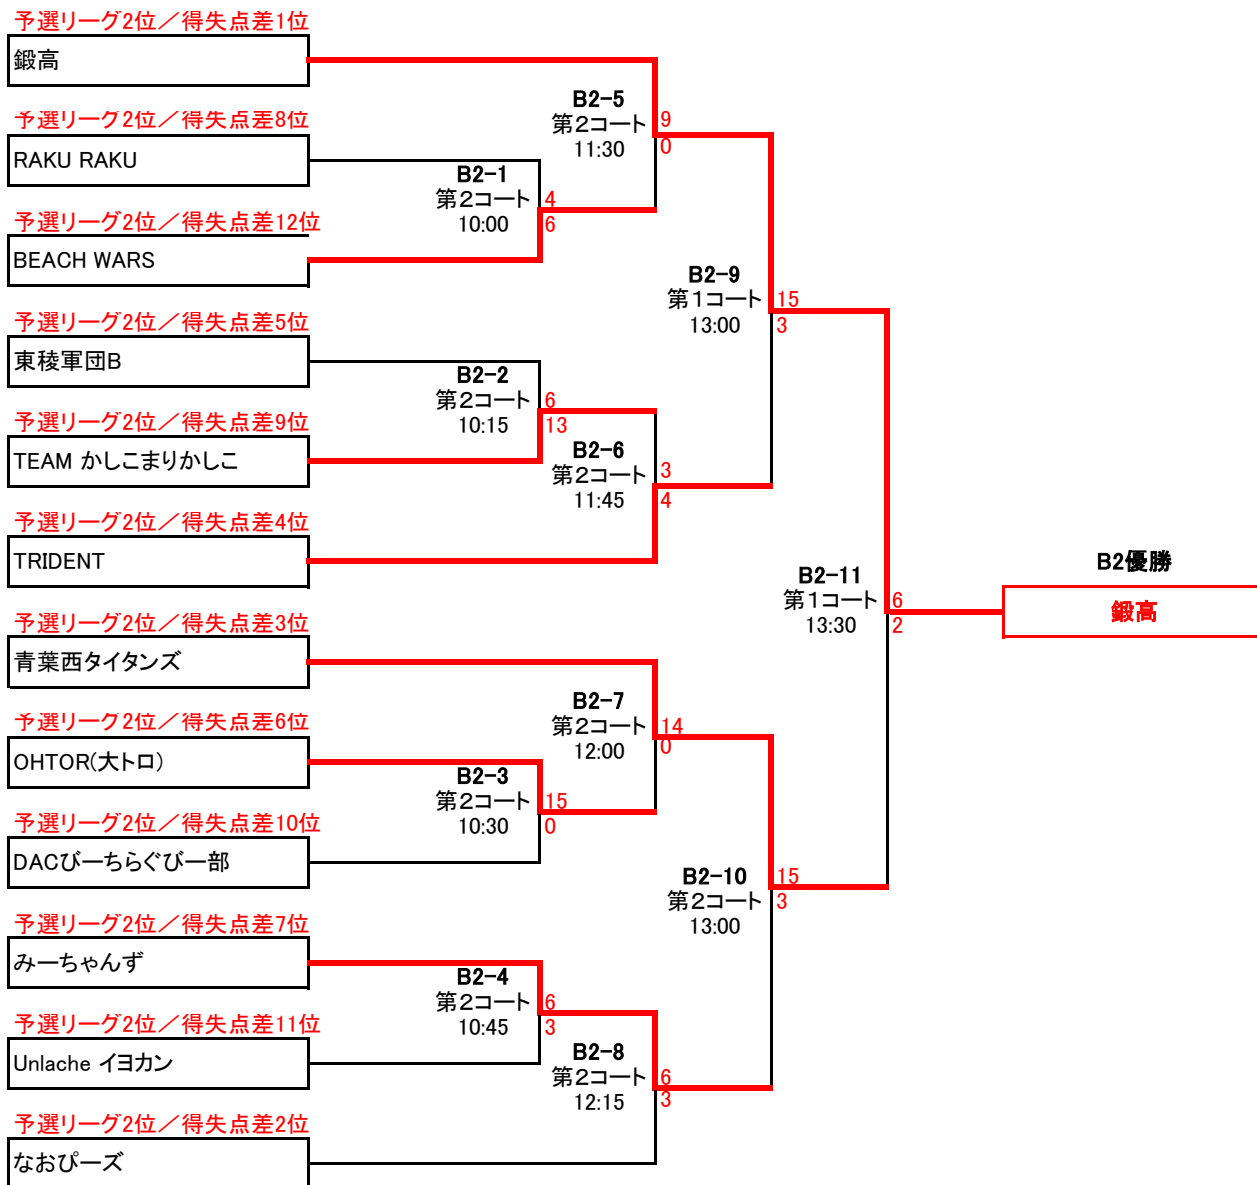

25日(日) B1トーナメント

★B1トーナメント(各リーグ1位)
 試合時間…「前半6分」「ハーフタイム1分」「後半6分」
 ただし、決勝は「前半7分」「ハーフタイム1分」「後半7分」
 ※組合せは前日のリーグ戦の得失点差により決定します。

25日(日) B2トーナメント

★B2トーナメント(各リーグ2位)
試合時間…「前半6分」「ハーフタイム1分」「後半6分」

※組合せは前日のリーグ戦の得失点差により決定します。

25日(日) B3トーナメント

★B3トーナメント(各リーグ3位)
 試合時間…「前半6分」「ハーフタイム1分」「後半6分」

※組合せは前日のリーグ戦の得失点差により決定します。

27日(日) レディーストーナメント

★レディーストーナメント

試合時間…「前半6分」「ハーフタイム1分」「後半6分」 敗者トーナメントは5分1本勝負

ただし、決勝は「前半7分」「ハーフタイム1分」「後半7分」(敗者決勝は前半6分、後半6分)