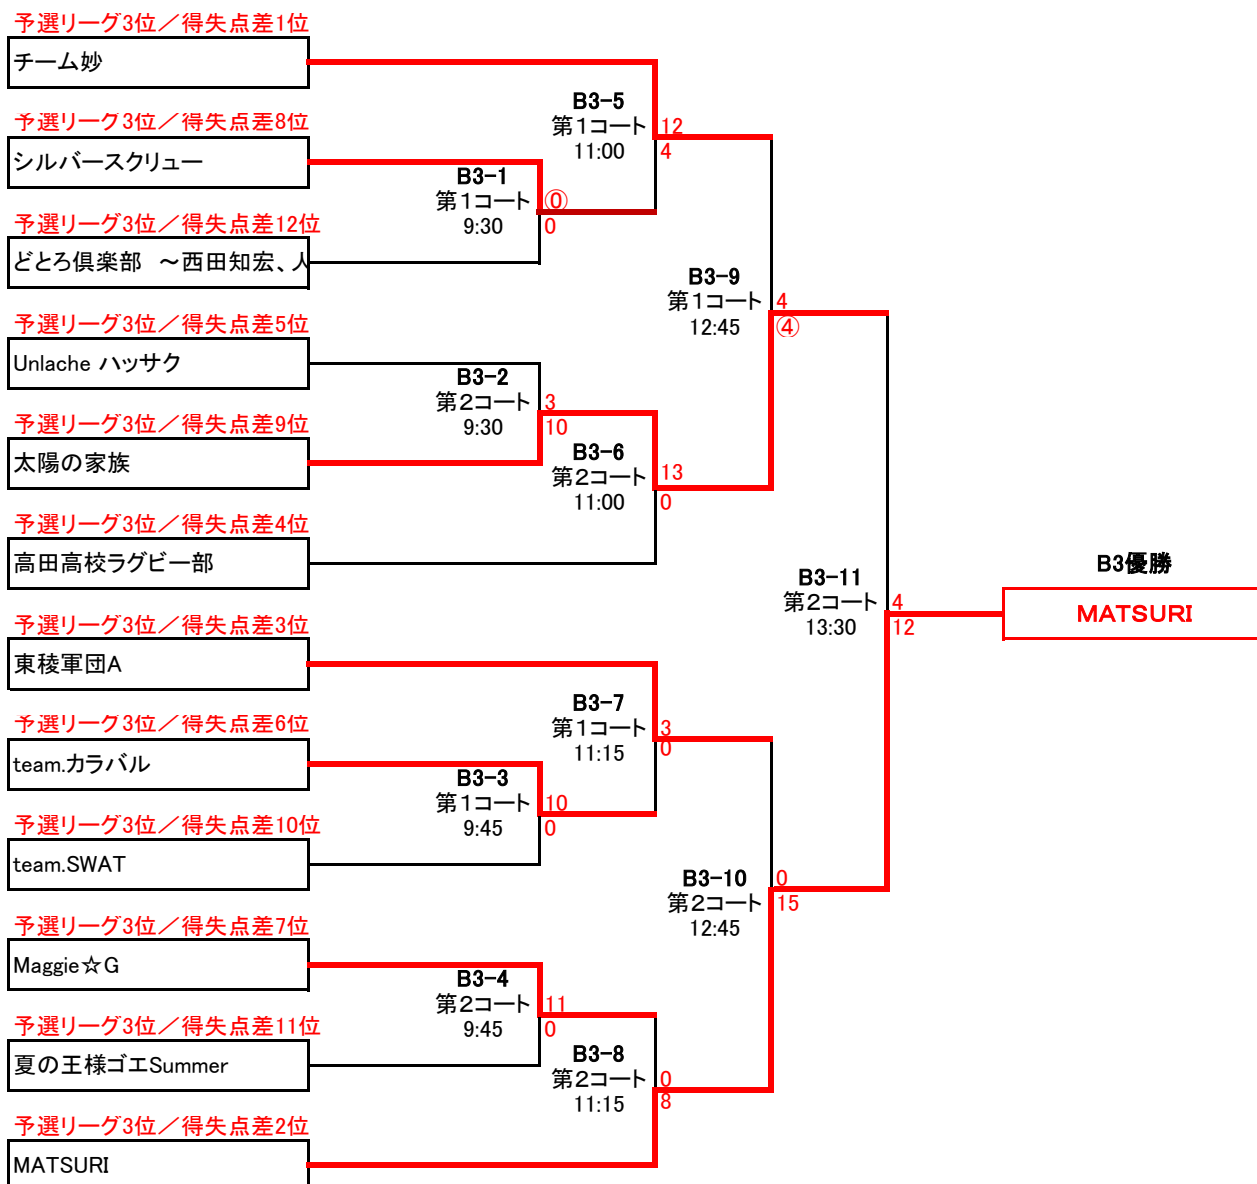

25日(日) B1トーナメント

★B1トーナメント(各リーグ1位)
 試合時間…「前半6分」「ハーフタイム1分」「後半6分」
 ただし、決勝は「前半7分」「ハーフタイム1分」「後半7分」
 ※組合せは前日のリーグ戦の得失点差により決定します。

25日(日) B2トーナメント

★B2トーナメント(各リーグ2位)
試合時間…「前半6分」「ハーフタイム1分」「後半6分」

※組合せは前日のリーグ戦の得失点差により決定します。

25日(日) B3トーナメント

★B3トーナメント(各リーグ3位)
 試合時間…「前半6分」「ハーフタイム1分」「後半6分」

※組合せは前日のリーグ戦の得失点差により決定します。

27日(日) レディーストーナメント

★レディーストーナメント

試合時間…「前半6分」「ハーフタイム1分」「後半6分」 敗者トーナメントは5分1本勝負

ただし、決勝は「前半7分」「ハーフタイム1分」「後半7分」(敗者決勝は前半6分、後半6分)

※組合せは前日のリーグ戦の順位により決定します。

予選1位

大川クリステル雅美

L-1
第1コート
12:30

20
0

予選4位

J(oetsu) Soul Sisters

予選2位