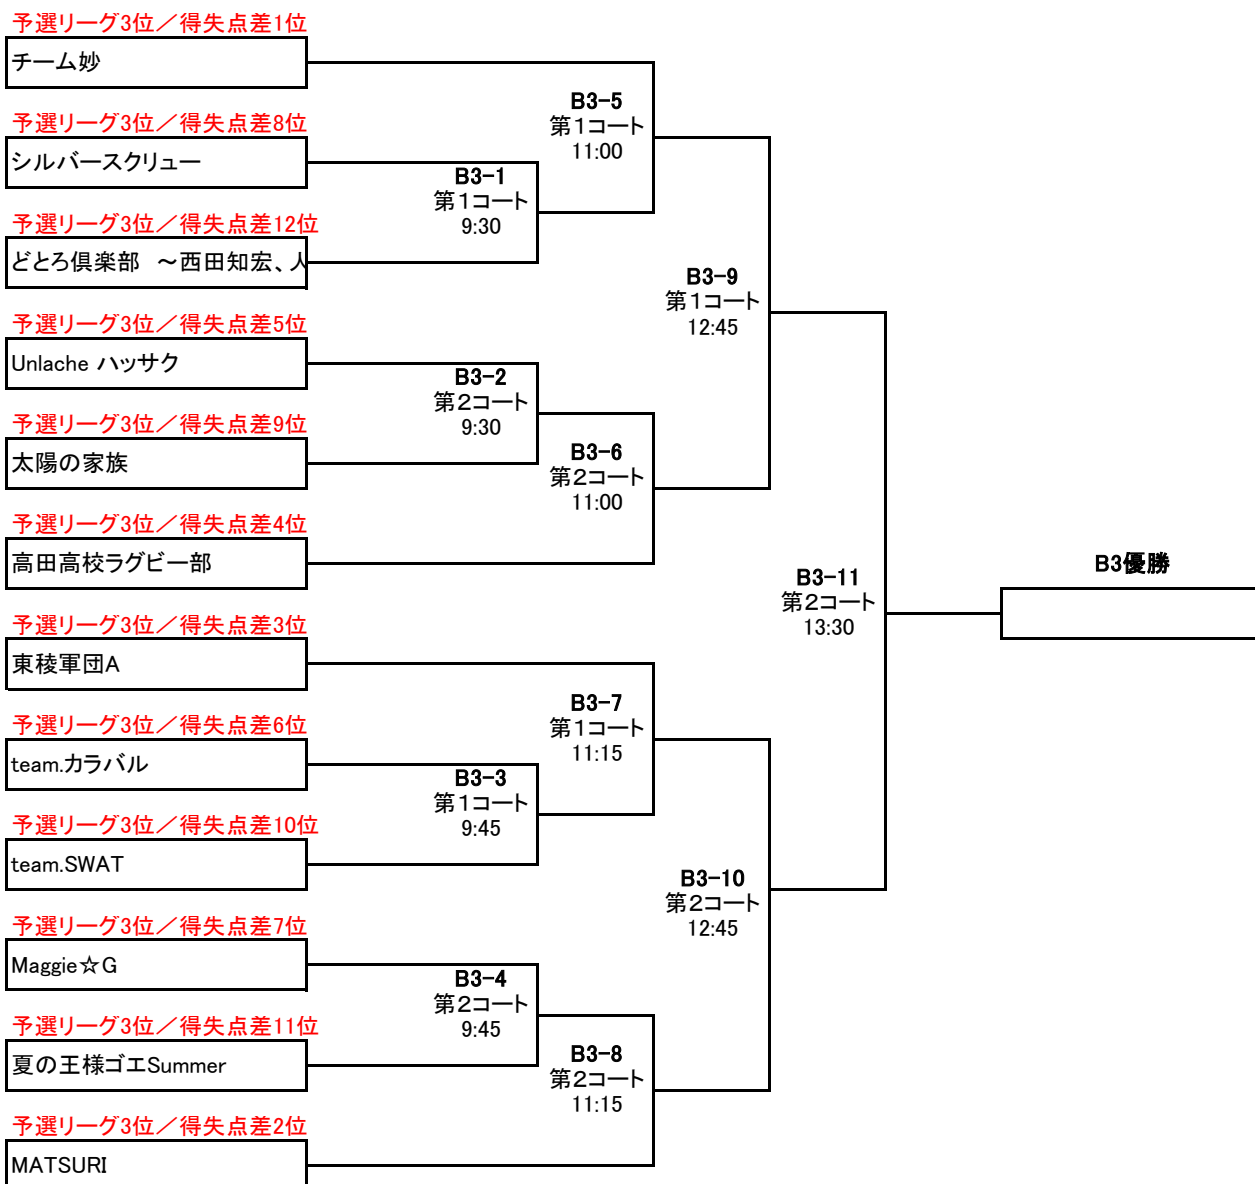

# 25日(日) B1トーナメント

★B1トーナメント(各リーグ1位)  
 試合時間…「前半6分」「ハーフタイム1分」「後半6分」  
 ただし、決勝は「前半7分」「ハーフタイム1分」「後半7分」  
 ※組合せは前日のリーグ戦の得失点差により決定します。

# 25日(日) B2トーナメント

★B2トーナメント(各リーグ2位)  
試合時間…「前半6分」「ハーフタイム1分」「後半6分」

※組合せは前日のリーグ戦の得失点差により決定します。

# 25日(日) B3トーナメント

★B3トーナメント(各リーグ3位)  
試合時間…「前半6分」「ハーフタイム1分」「後半6分」

※組合せは前日のリーグ戦の得失点差により決定します。

# 27日(日) レディーストーナメント