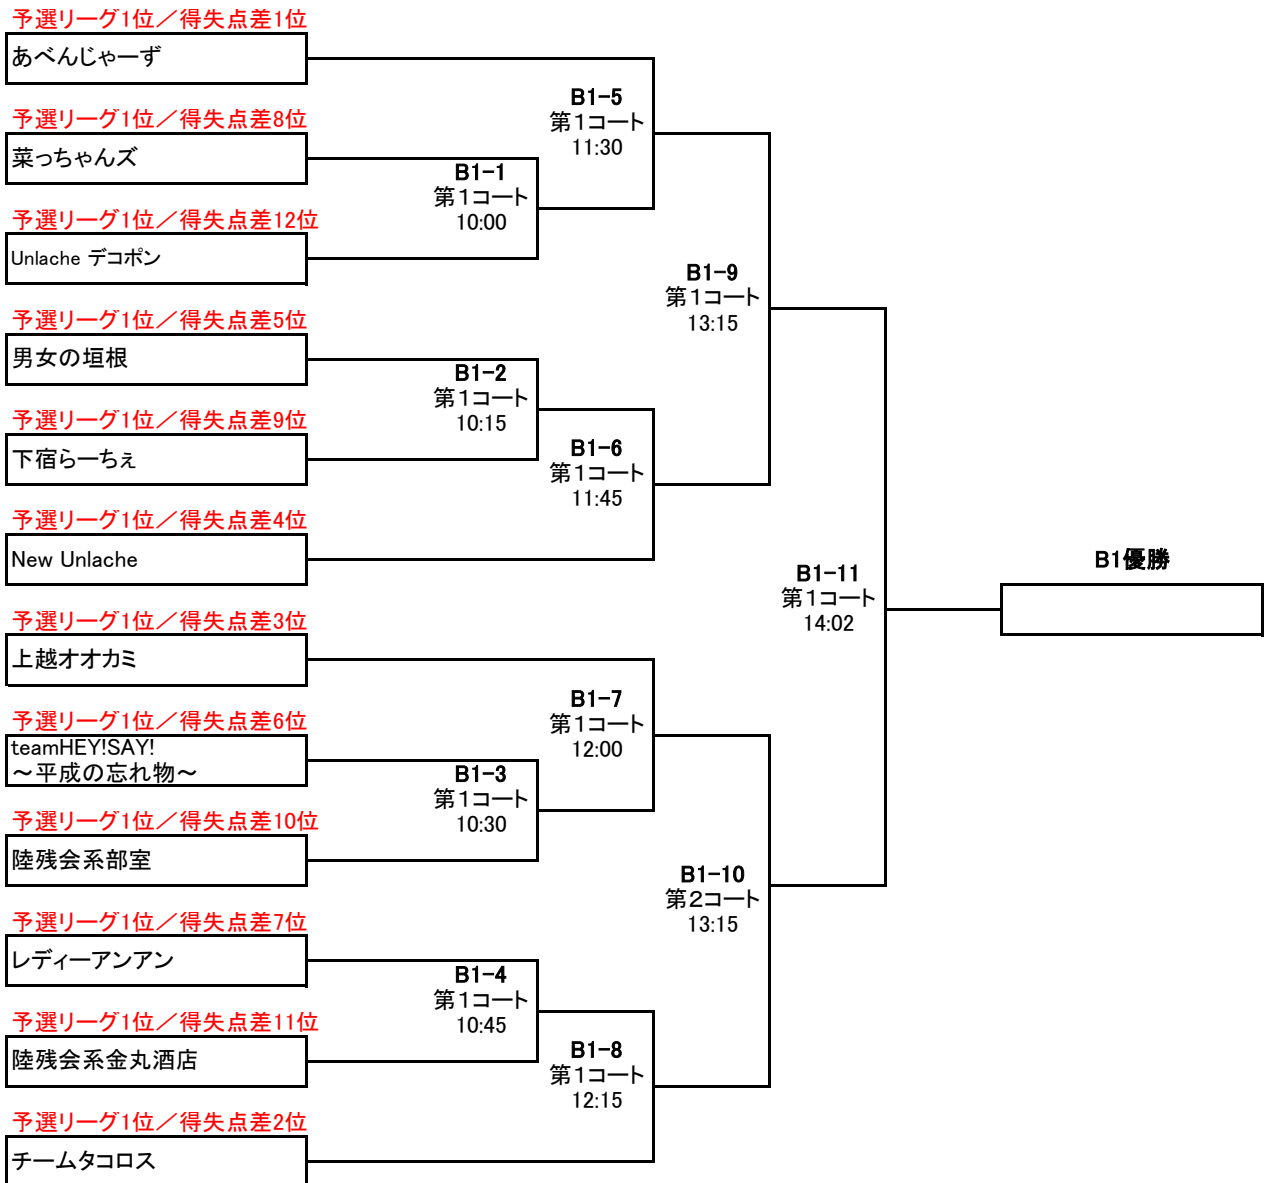

# 25日(日) B1トーナメント

★B1トーナメント(各リーグ1位)  
 試合時間…「前半6分」「ハーフタイム1分」「後半6分」  
 ただし、決勝は「前半7分」「ハーフタイム1分」「後半7分」  
 ※組合せは前日のリーグ戦の得失点差により決定します。

# 25日(日) B2トーナメント

★B2トーナメント(各リーグ2位)  
試合時間…「前半6分」「ハーフタイム1分」「後半6分」

※組合せは前日のリーグ戦の得失点差により決定します。

# 25日(日) B3トーナメント

★B3トーナメント(各リーグ3位)  
試合時間…「前半6分」「ハーフタイム1分」「後半6分」

※組合せは前日のリーグ戦の得失点差により決定します。

# 27日(日) レディーストーナメント