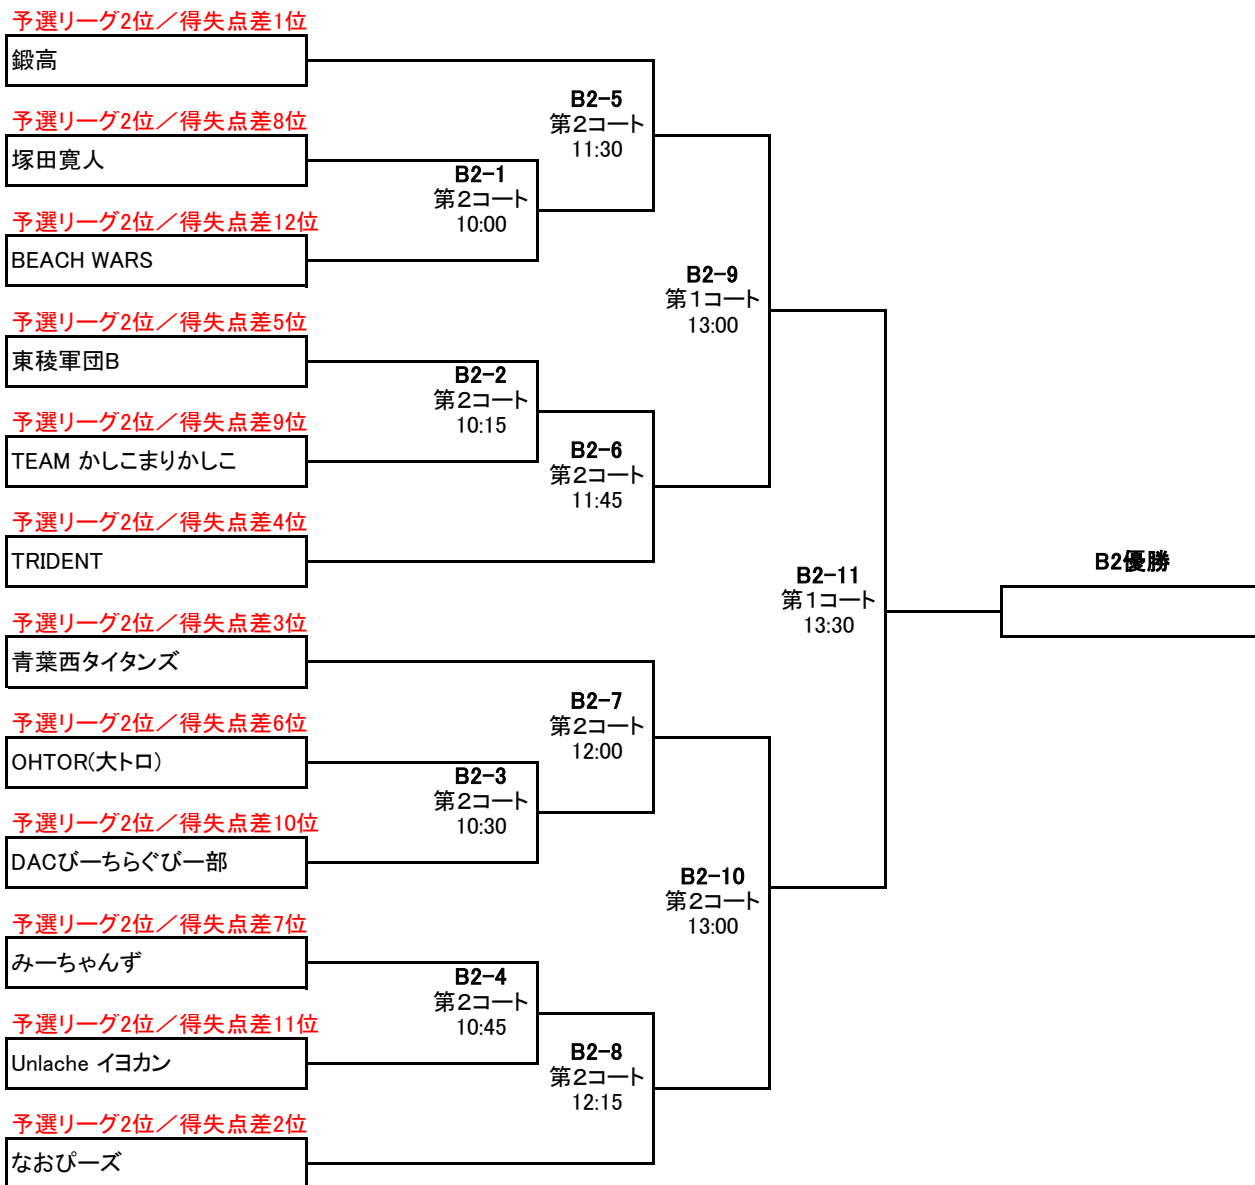

# 25日(日) B1トーナメント

★B1トーナメント(各リーグ1位)  
 試合時間…「前半6分」「ハーフタイム1分」「後半6分」  
 ただし、決勝は「前半7分」「ハーフタイム1分」「後半7分」  
 ※組合せは前日のリーグ戦の得失点差により決定します。

# 25日(日) B2トーナメント

★B2トーナメント(各リーグ2位)  
試合時間…「前半6分」「ハーフタイム1分」「後半6分」

※組合せは前日のリーグ戦の得失点差により決定します。

# 25日(日) B3トーナメント

★B3トーナメント(各リーグ3位)  
試合時間…「前半6分」「ハーフタイム1分」「後半6分」

※組合せは前日のリーグ戦の得失点差により決定します。

# 27日(日) レディーストーナメント