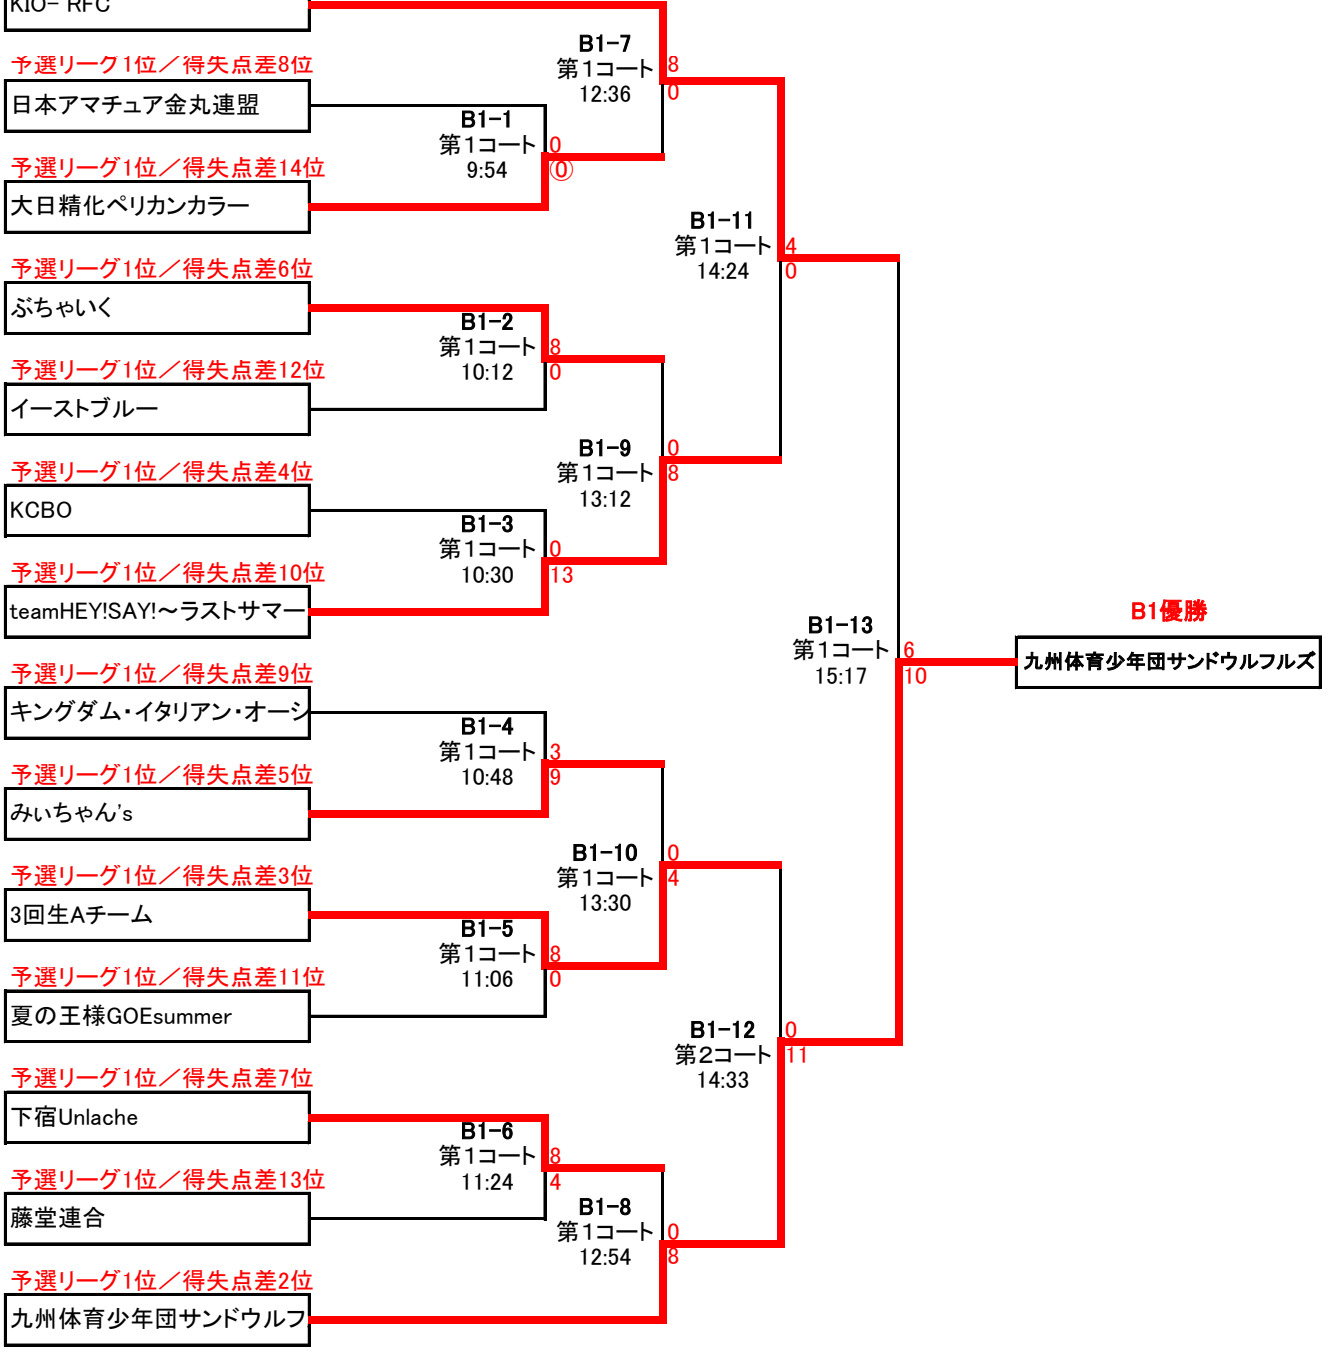

3回生Aチーム

予選リーグ1位/得失点差11位

夏の王様GOEsummer

予選リーグ1位/得失点差7位

下宿Unlache

予選リーグ1位/得失点差13位

藤堂連合

予選リーグ1位/得失点差2位

九州体育少年団サンドウルフ

26日(日) B2トーナメント

★B2トーナメント(各リーグ2位)

試合時間…「7分」※1コートのみでの開催の為

※組合せは前日のリーグ戦の得失点差により決定します。

26日(日) B3トーナメント

★B3トーナメント(各リーグ2位)

試合時間…「7分」※1コートのみでの開催の為

ただし、決勝は「前半7分」「ハーフタイム1分」「後半7分」

※組合せは前日のリーグ戦の得失点差により決定します。

予選リーグ3位／得失点差1位

Tangaroa

予選リーグ3位／得失点差8位

マキシマム

予選リーグ3位／得失点差14位

team SWAT