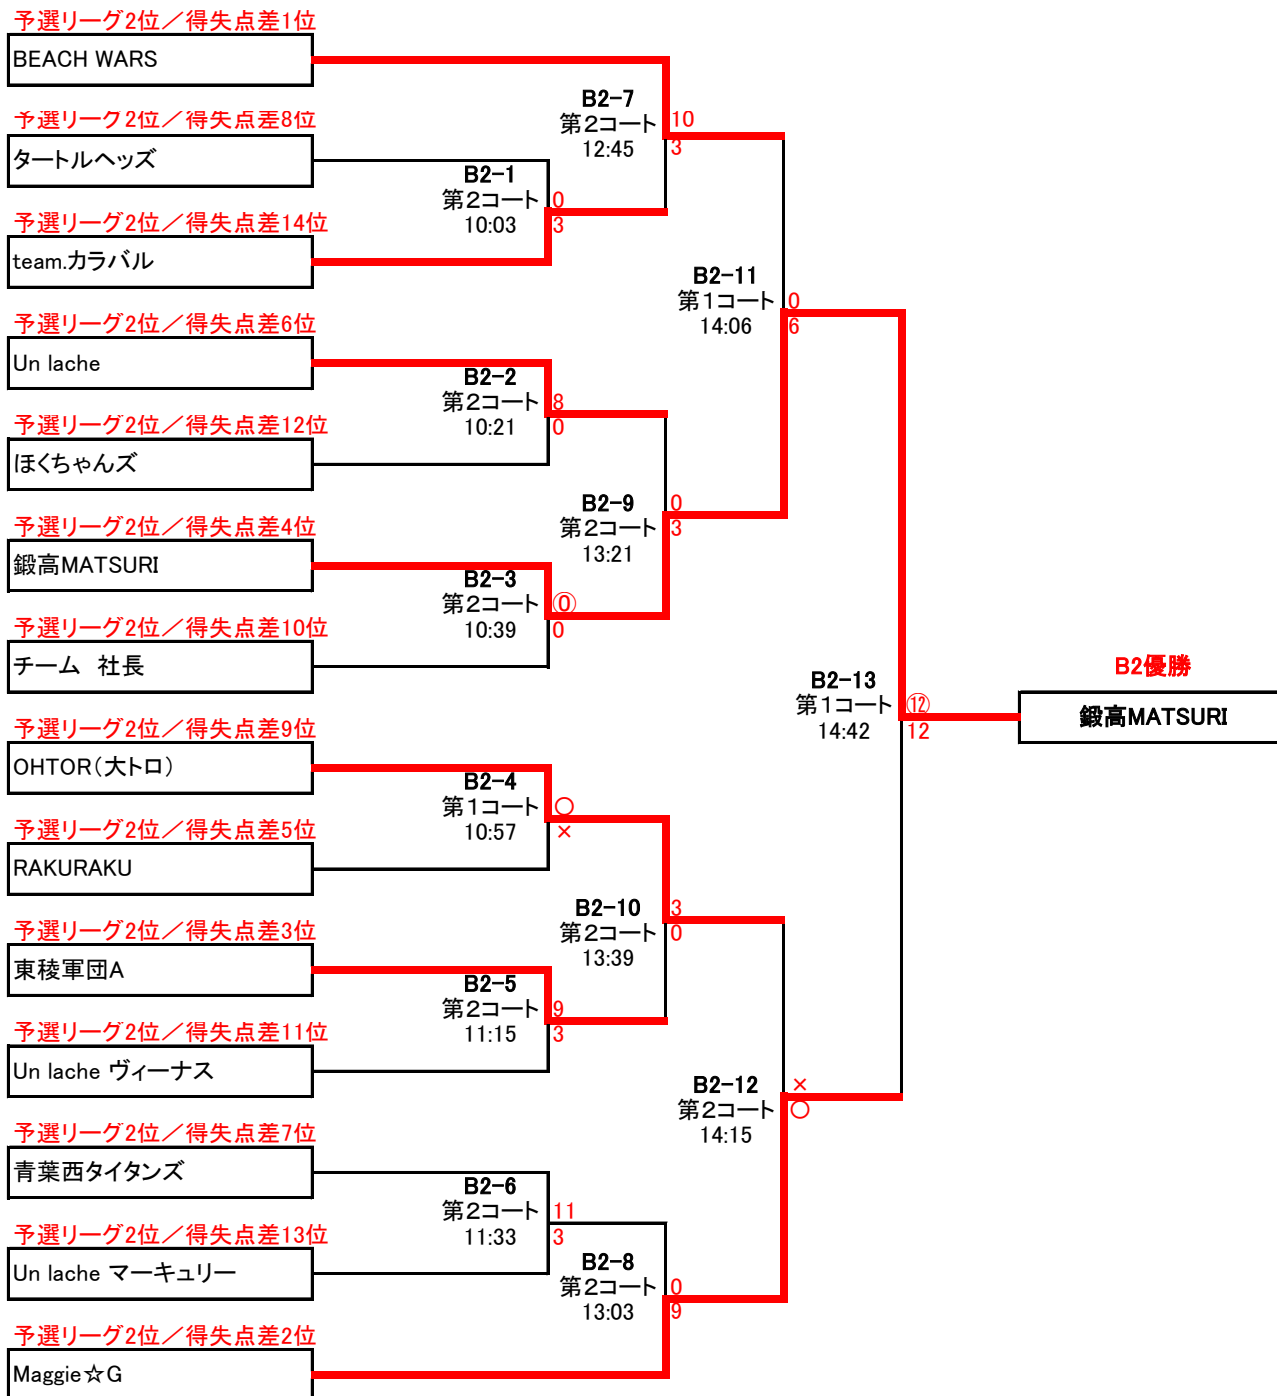

九州体育少年団サンドウルフ

26日(日) B2トーナメント

★B2トーナメント(各リーグ2位)

試合時間…「7分」※1コートのみでの開催の為

※組合せは前日のリーグ戦の得失点差により決定します。

26日(日) B3トーナメント

★B3トーナメント(各リーグ2位)

試合時間…「7分」※1コートのみでの開催の為

ただし、決勝は「前半7分」「ハーフタイム1分」「後半7分」

※組合せは前日のリーグ戦の得失点差により決定します。

予選リーグ3位／得失点差1位

Tangaroa

予選リーグ3位／得失点差8位

マキシマム

予選リーグ3位／得失点差14位

team SWAT