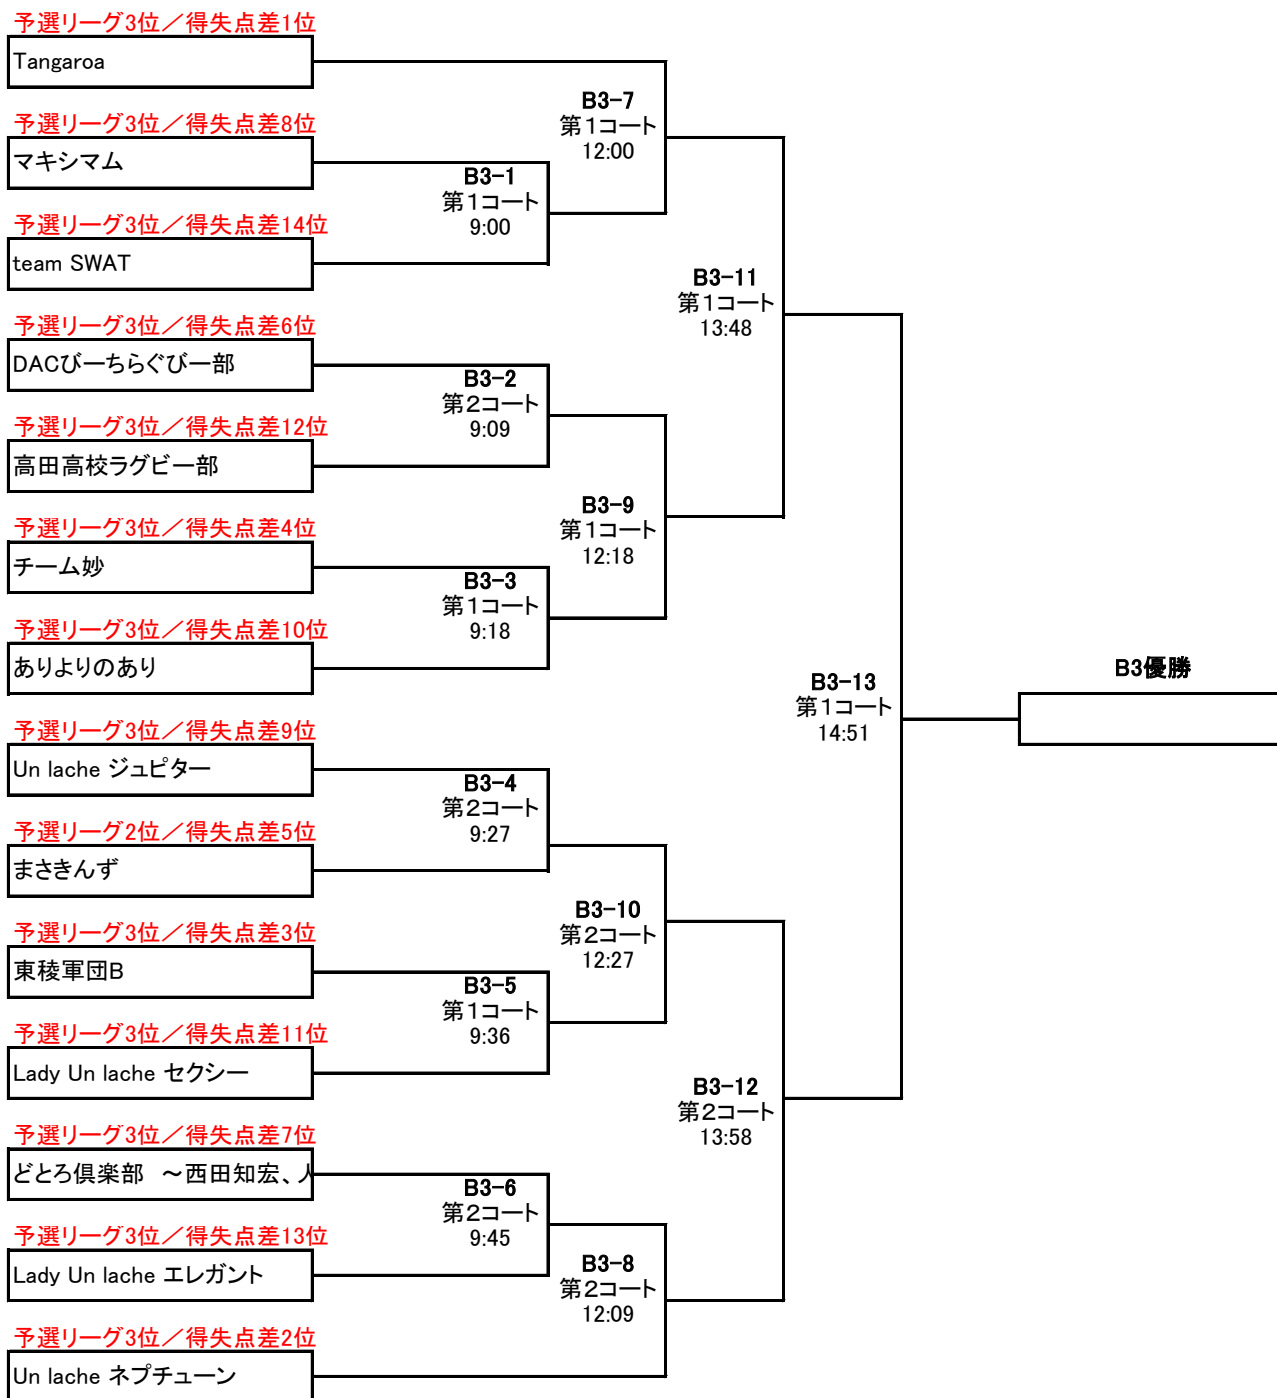

# 26日(日) B1トーナメント

★B1トーナメント(各リーグ1位)  
 試合時間…「前半6分」「ハーフタイム1分」「後半6分」  
 ただし、決勝は「前半7分」「ハーフタイム1分」「後半7分」  
 ※組合せは前日のリーグ戦の得失点差により決定します。

# 26日(日) B2トーナメント

★B2トーナメント(各リーグ2位)  
試合時間…「前半6分」「ハーフタイム1分」「後半6分」

※組合せは前日のリーグ戦の得失点差により決定します。

# 26日(日) B3トーナメント

★B3トーナメント(各リーグ2位)  
 試合時間…「前半6分」「ハーフタイム1分」「後半6分」  
 ただし、決勝は「前半7分」「ハーフタイム1分」「後半7分」  
 ※組合せは前日のリーグ戦の得失点差により決定します。

## 26日(日) レディーストーナメント