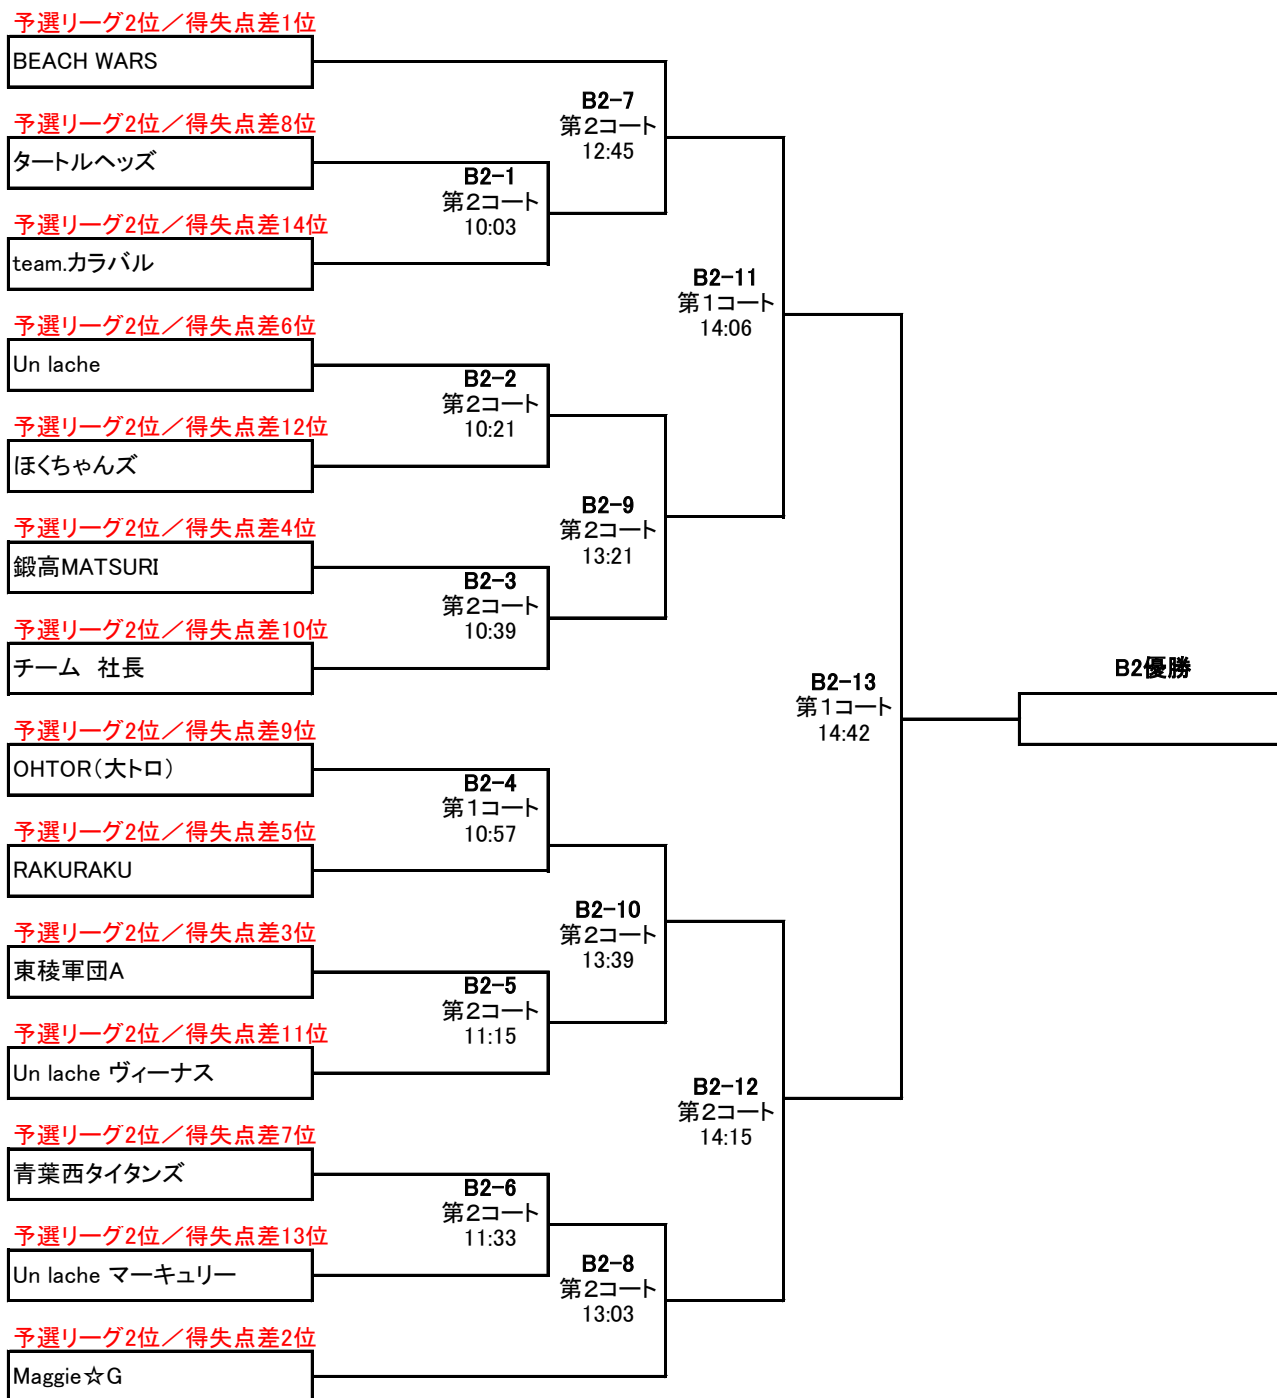

# 26日(日) B1トーナメント

★B1トーナメント(各リーグ1位)  
 試合時間…「前半6分」「ハーフタイム1分」「後半6分」  
 ただし、決勝は「前半7分」「ハーフタイム1分」「後半7分」  
 ※組合せは前日のリーグ戦の得失点差により決定します。

# 26日(日) B2トーナメント

★B2トーナメント(各リーグ2位)  
試合時間…「前半6分」「ハーフタイム1分」「後半6分」

※組合せは前日のリーグ戦の得失点差により決定します。

# 26日(日) B3トーナメント

★B3トーナメント(各リーグ2位)  
 試合時間…「前半6分」「ハーフタイム1分」「後半6分」  
 ただし、決勝は「前半7分」「ハーフタイム1分」「後半7分」  
 ※組合せは前日のリーグ戦の得失点差により決定します。

## 26日(日) レディーストーナメント