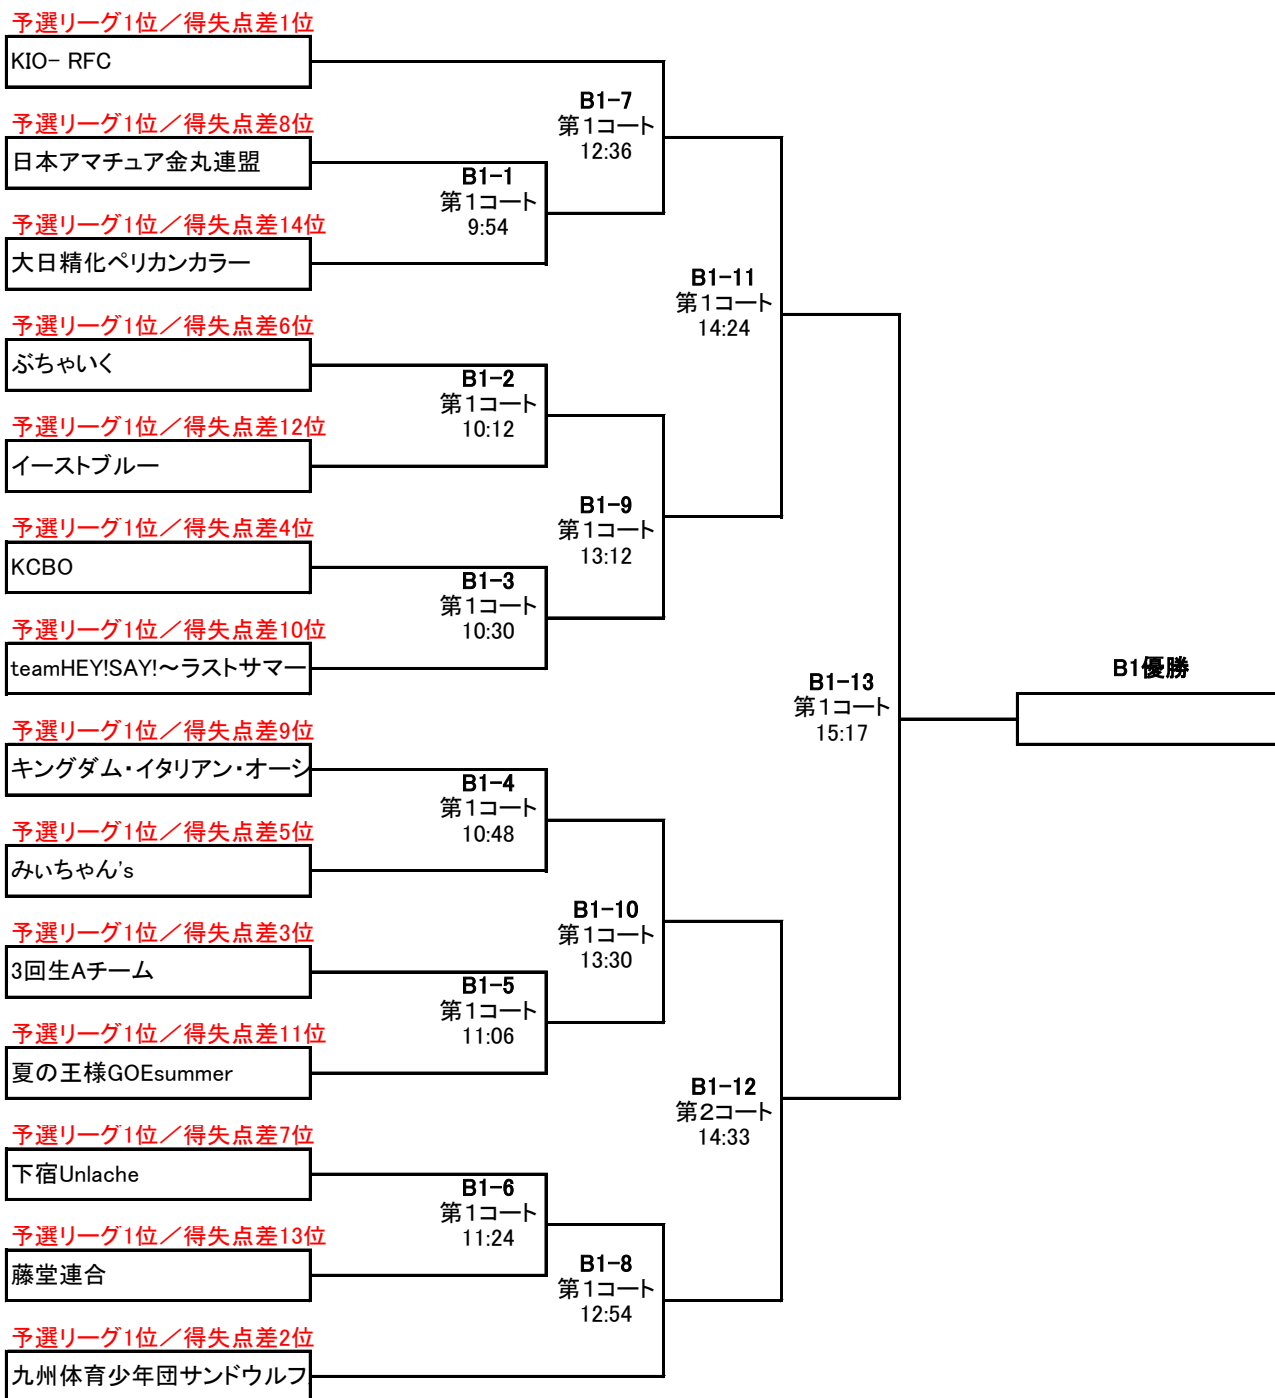

# 26日(日) B1トーナメント

★B1トーナメント(各リーグ1位)  
 試合時間…「前半6分」「ハーフタイム1分」「後半6分」  
 ただし、決勝は「前半7分」「ハーフタイム1分」「後半7分」  
 ※組合せは前日のリーグ戦の得失点差により決定します。

# 26日(日) B2トーナメント

★B2トーナメント(各リーグ2位)  
試合時間…「前半6分」「ハーフタイム1分」「後半6分」

※組合せは前日のリーグ戦の得失点差により決定します。

# 26日(日) B3トーナメント

★B3トーナメント(各リーグ2位)  
 試合時間…「前半6分」「ハーフタイム1分」「後半6分」  
 ただし、決勝は「前半7分」「ハーフタイム1分」「後半7分」  
 ※組合せは前日のリーグ戦の得失点差により決定します。

### ★レディーストーナメント

試合時間…「前半6分」「ハーフタイム1分」「後半6分」 敗者トーナメントは5分1本勝負

ただし、決勝は「前半7分」「ハーフタイム1分」「後半7分」(敗者決勝は前半6分、後半6分)

※組合せは前日のリーグ戦の順位により決定します。

予選2位

Lady Un lache セクシー

L-1  
第1コート  
11:42

予選3位